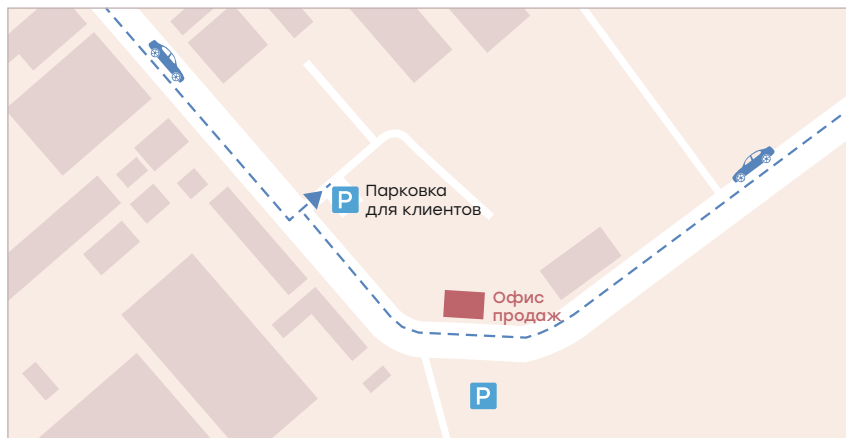

Для вашего удобства на территории Level Селигерская открыт стильный офис, где наши менеджеры за чашкой ароматного кофе расскажут вам о всех преимуществах жилого комплекса.

Адрес офиса:

Ильменский пр-д, 10 стр. 3

Режим работы:

ежедневно с 9:00 до 21:00

Добраться до офиса продаж легко

На автомобиле

Введите в навигатор адрес **«Ильменский пр-д, д. 10, стр. 3»** и следуйте указаниям навигатора. Рядом с офисом предусмотрена удобная парковка.

Пешком

14 минут от станции метро «Селигерская» (выход 4)

12 минут от станции метро «Верхние Лихоборы» (выход 1)

23 минуты от ж/д станции Моссельмаш

7 минут от автобусной остановки «Ильменский проезд»
(маршруты 591, 763, 215, 179, 194, 563, т56, т78, т36)