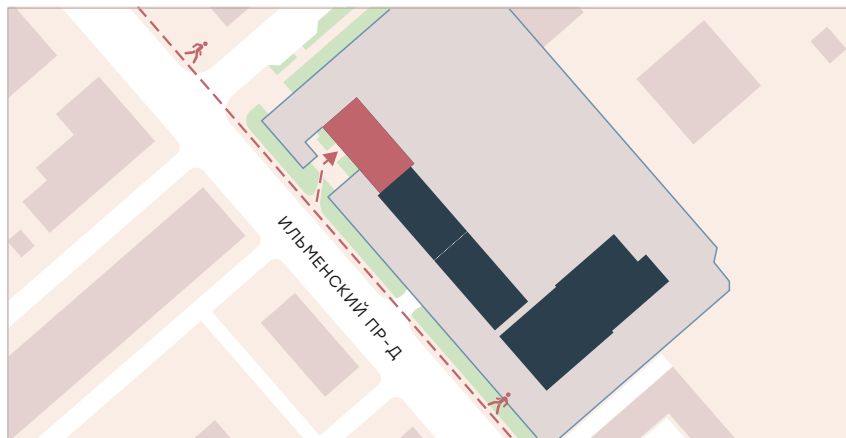

Для вашего удобства на территории Level Селигерская открыт стильный офис, где наши менеджеры за чашкой ароматного кофе расскажут вам обо всех преимуществах жилого комплекса.

Адрес офиса:

**Москва, жилой комплекс
Левел Селигерская, корп. 2**

Режим работы:

ежедневно с 9:00 до 21:00

Добраться до офиса продаж легко

На автомобиле

Введите в навигатор адрес **«Level Селигерская»** и следуйте указаниям навигатора.

Пешком

14 минут от станции метро «Селигерская» (выход 4)

12 минут от станции метро «Верхние Лихоборы» (выход 1)

23 минуты от ж/д станции Моссельмаш

7 минут от автобусной остановки «Ильменский проезд»
(маршруты 591, 763, 215, 179, 194, 563, т56, т78, т36)

Level Селигерская