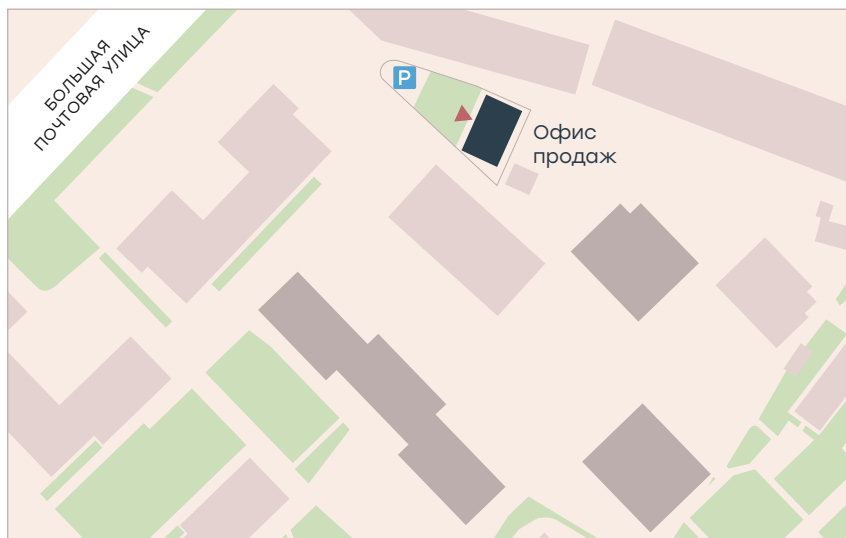

Для вашего удобства на территории Level Бауманская открыт стильный офис, где наши менеджеры за чашкой ароматного кофе расскажут вам обо всех преимуществах жилого комплекса.

Адрес офиса:

**Большая Почтовая ул.,
д. 18/20, стр. 6**

Режим работы:

ежедневно с 9:00 до 21:00

Добраться до офиса Level Бауманская легко

На автомобиле

Введите в навигатор адрес **«Большая Почтовая ул., д. 18/20, стр. 6»** и следуйте его указаниям. Рядом с офисом предусмотрена удобная парковка.

Пешком

2 минуты от автобусной остановки «Улица Новая Дорога» (маршруты 78, 552)

15 минут от м. «Бауманская» (выход 1)

[Смотреть видеогид](#)

15 минут от м. «Электrozаводская» (выходы 1, 2)

[Смотреть видеогид](#)