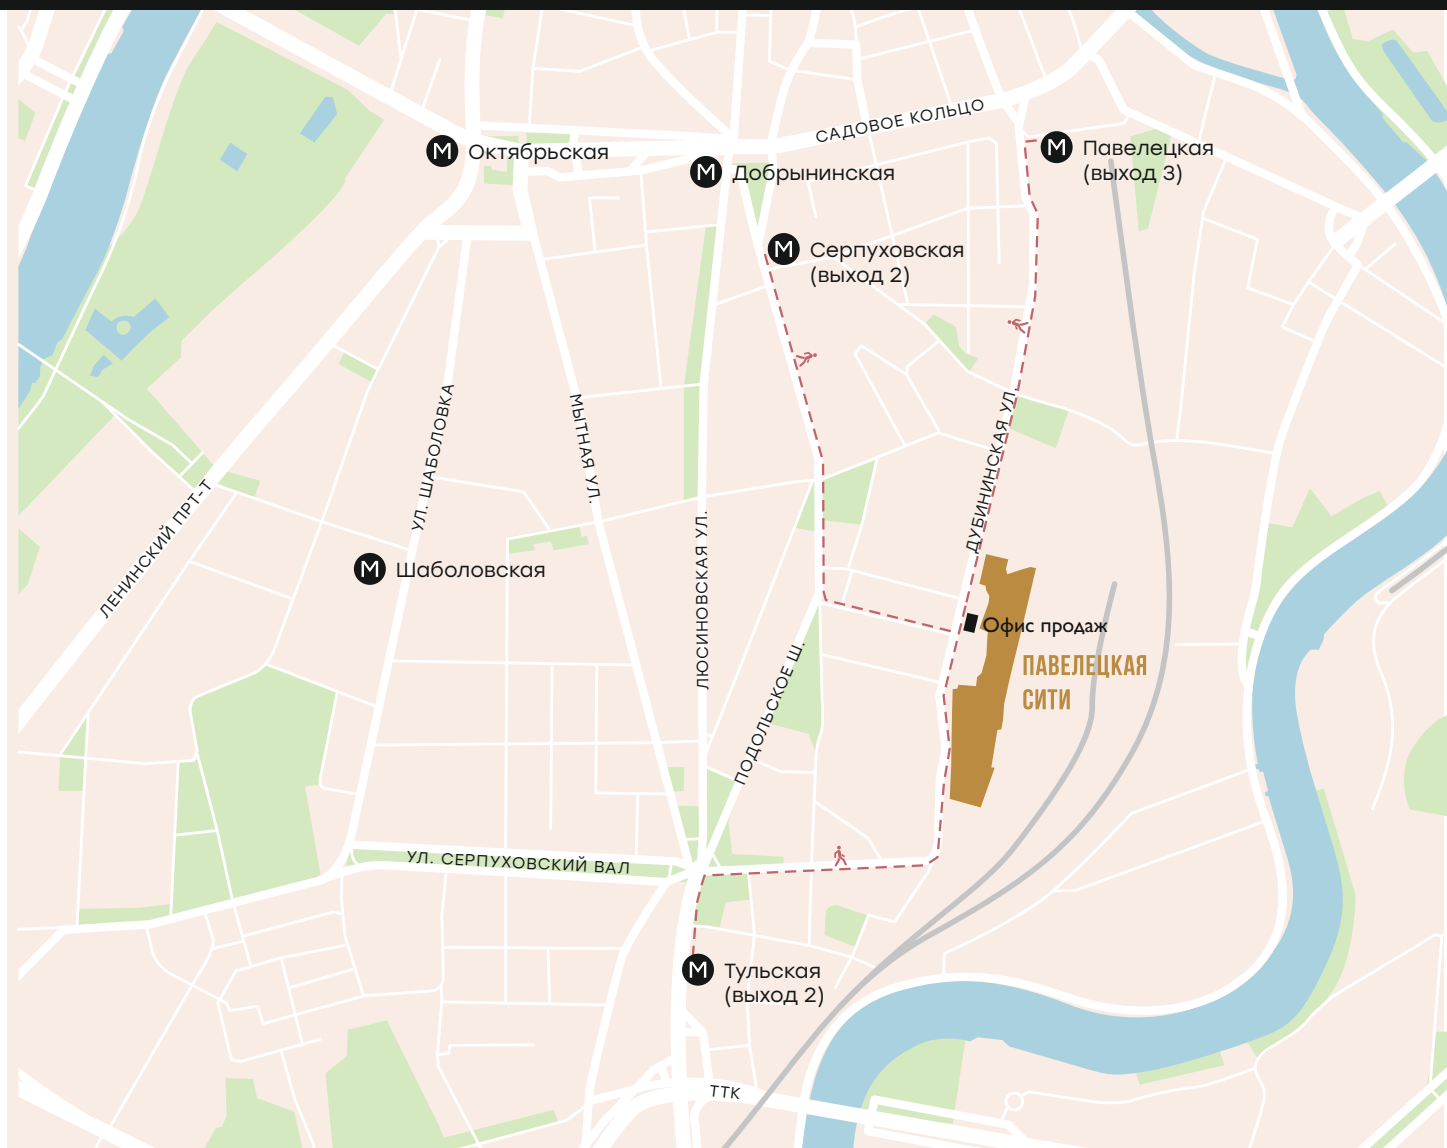

ПАВЕЛЕЦКАЯ СИТИ

Для вашего удобства на территории Павелецкая Сити открыт стильный офис, где наши менеджеры за чашкой ароматного кофе расскажут вам обо всех преимуществах жилого комплекса.

Адрес офиса:

Дубининская ул., д. 65, стр. 1

Режим работы:

ежедневно с 9:00 до 21:00

Добраться до офиса продаж легко

На авто

Введите в навигатор адрес [«Дубининская улица, 65с1»](#) и следуйте указаниям навигатора.

Рядом с офисом предусмотрена удобная парковка.

Пешком

15 минут от станции метро «Павелецкая» (выход 3)

20 минут от станции метро «Серпуховская» (выход 2)

20 минут от станции метро «Тульская» (выход 2)

3 минуты от остановки трамваев «Дубининская ул., 57» (маршруты 3, 3а, 38, 39, 39а)